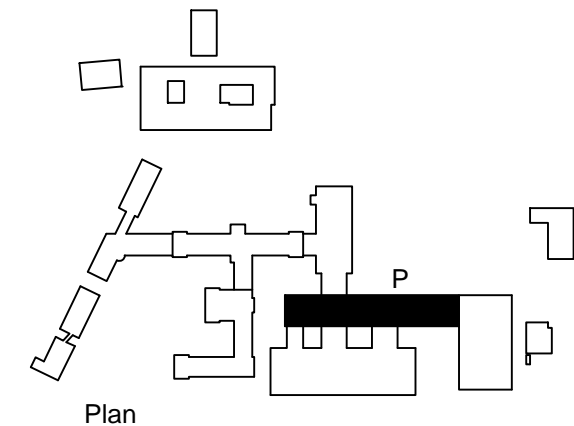

1 af de 2 buffer senge som der er givet tilladelse til må anvendes som observ. seng om natten, der er tale om den i indhakked.

GODKENDT
Jørgen Pedersen
 BEREDSKABSCHEFEN I AALBORG
 DATO: 18.03.2009

Symbol	Betydning	Symbol	Betydning
	Vandfyldt slangevinde		Hjertestarter AED
	Håndsprøjte		Nødtryk
	Håndildslukker K = Kulsyre		Automatisk brandalarm anlæg
	Nøddgang		Alarmtryk (ekstern)
	Flugtvejsareal		Betjeningstryk for røgventilation
	Ophængssted for plan		Blomsterstativ, Drikkevogn, Køleskab, Vædskeskab, Børnelegekiosk.
	Telefon		Seng, kortvarig placering jvf. instruks.
	Stigrør		Lænestol
	Brandtæppe		Rund bord med stole
	Brandstige		Lille sofabord Stor sofabord
	Trykflasker		Sofa
	Automatisk Branddør-lukningsanlæg		TV Plante

Dato: 18.03.2009

OVERSIGTSPLAN-AALBORG SYGGEHUS
AFSNIT NORD
 Bygning P, Etage 6