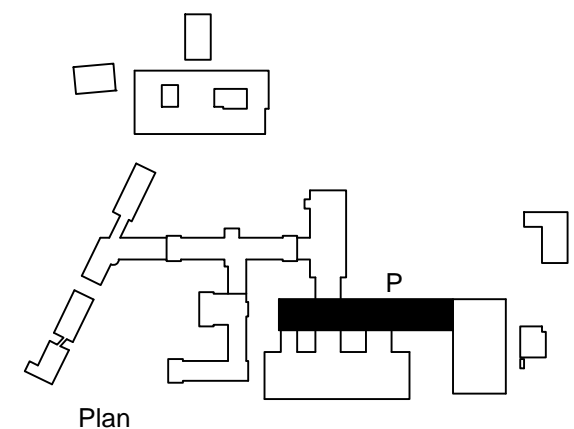

1 af de 2 buffer senge som der er givet tilladelse til må anvendes som observ. seng om natten, der er tale om den i indhakked.

GODKENDT
Jørgen Pedersen
 BEREDSKABSCHEFEN I AALBORG
 DATO: 18.03.2009

Symbol	Betydning	Symbol	Betydning
	Vandfyldt slangevinde		Hjertestarter AED
	Håndsprøjte		Nødtryk
	Håndildslukker K = Kulsyre		Automatisk brandalarm anlæg
	Nøddgang		Alarmtryk (ekstern)
	Flugtvejsareal		Betjeningstryk for røgventilation
	Ophængssted for plan		Blomsterstativ, Drikkevogn, Køleskab, Vædskeskab, Børnelegekiosk.
	Telefon		Seng, kortvarig placering jvf. instruks.
	Stigrør		Lænestol
	Brandtæppe		Rund bord med stole
	Brandstige		Lille sofabord Stor sofabord
	Trykflasker		Sofa
	Automatisk Branddør-lukningsanlæg		TV Plante

Dato: 18.03.2009

OVERSIGTSPLAN-AALBORG SYGGEHUS
AFSNIT NORD
 Bygning P, Etage 6