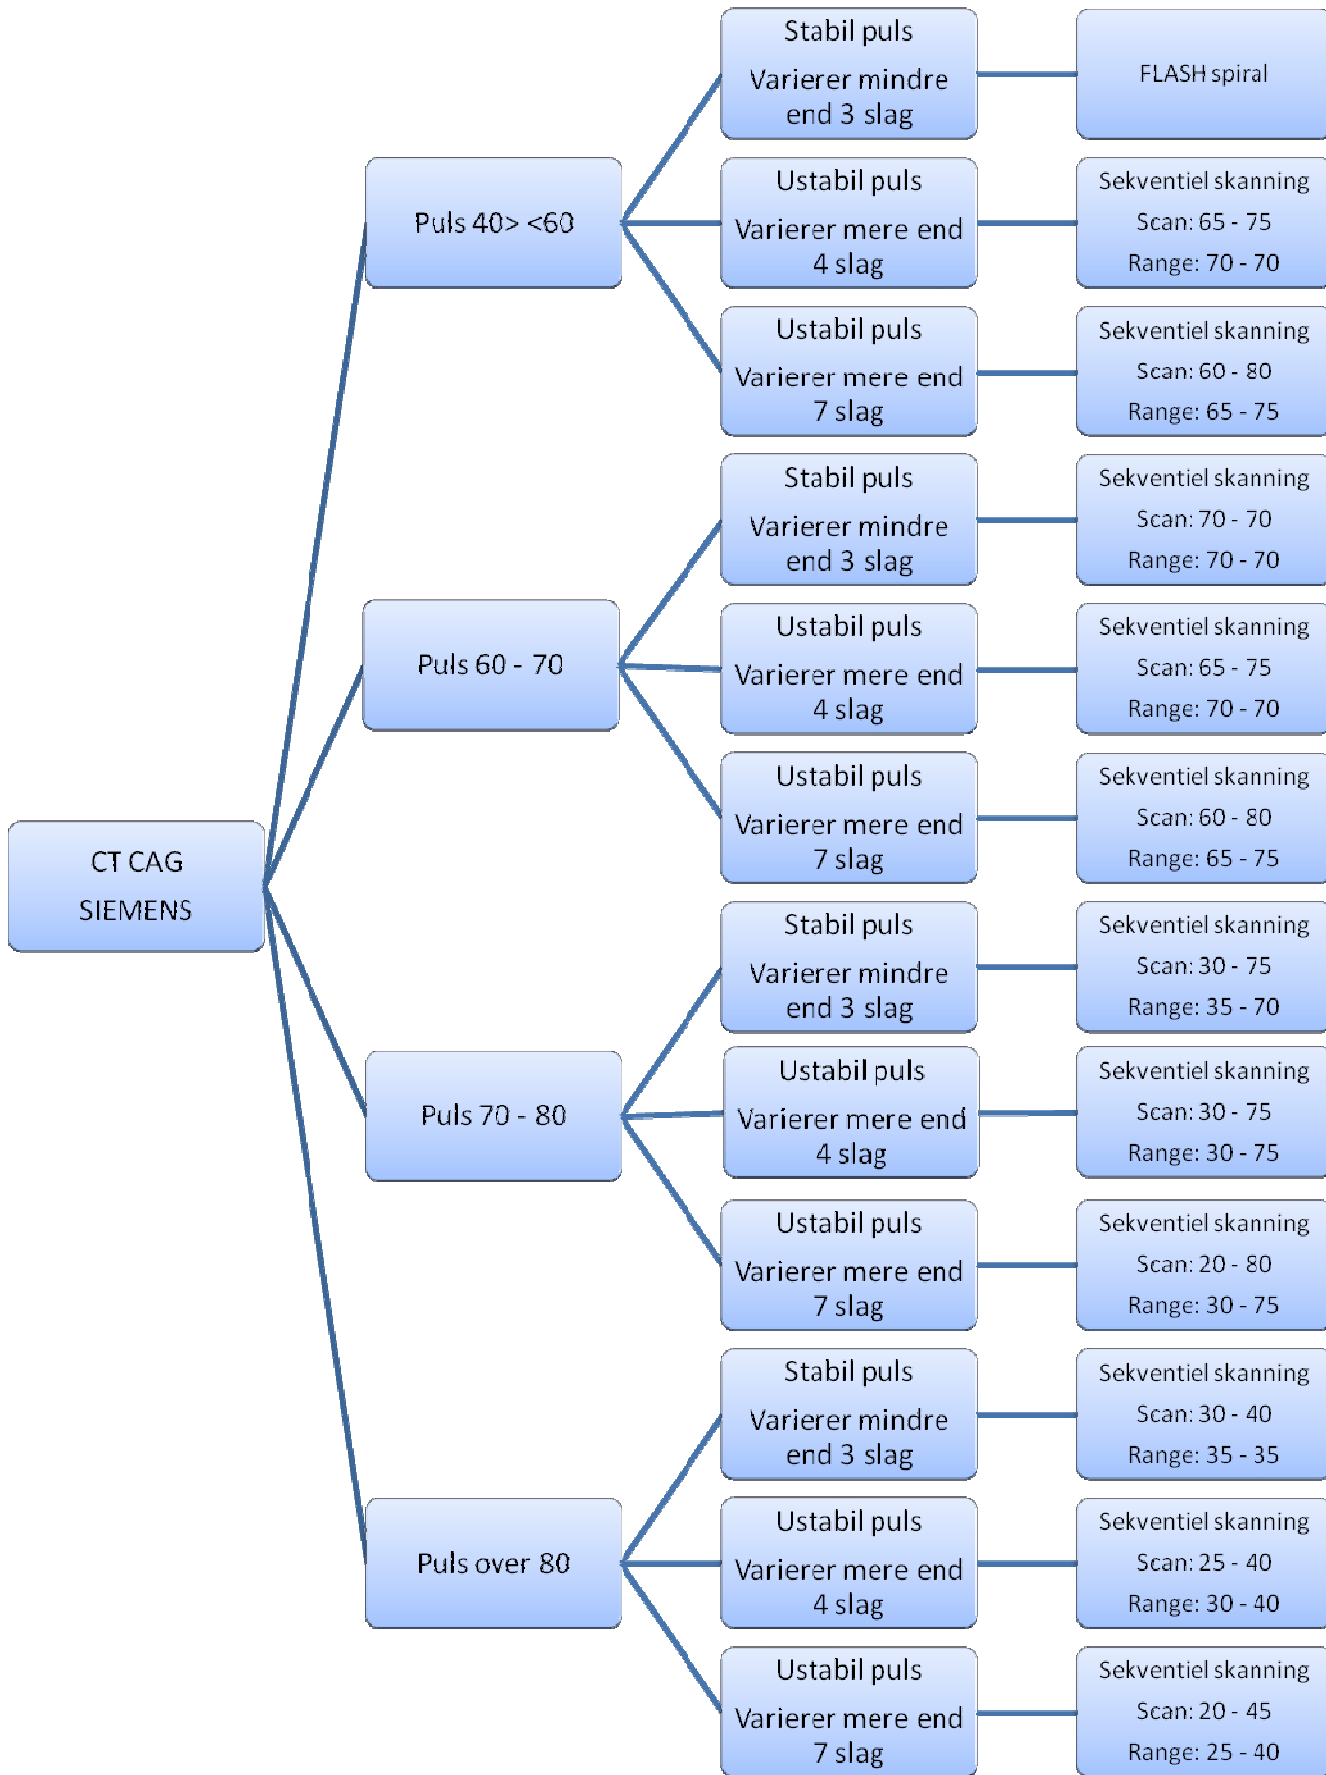

Standard hjerte protokol SIEMENS

HUSK: Tjek kV!